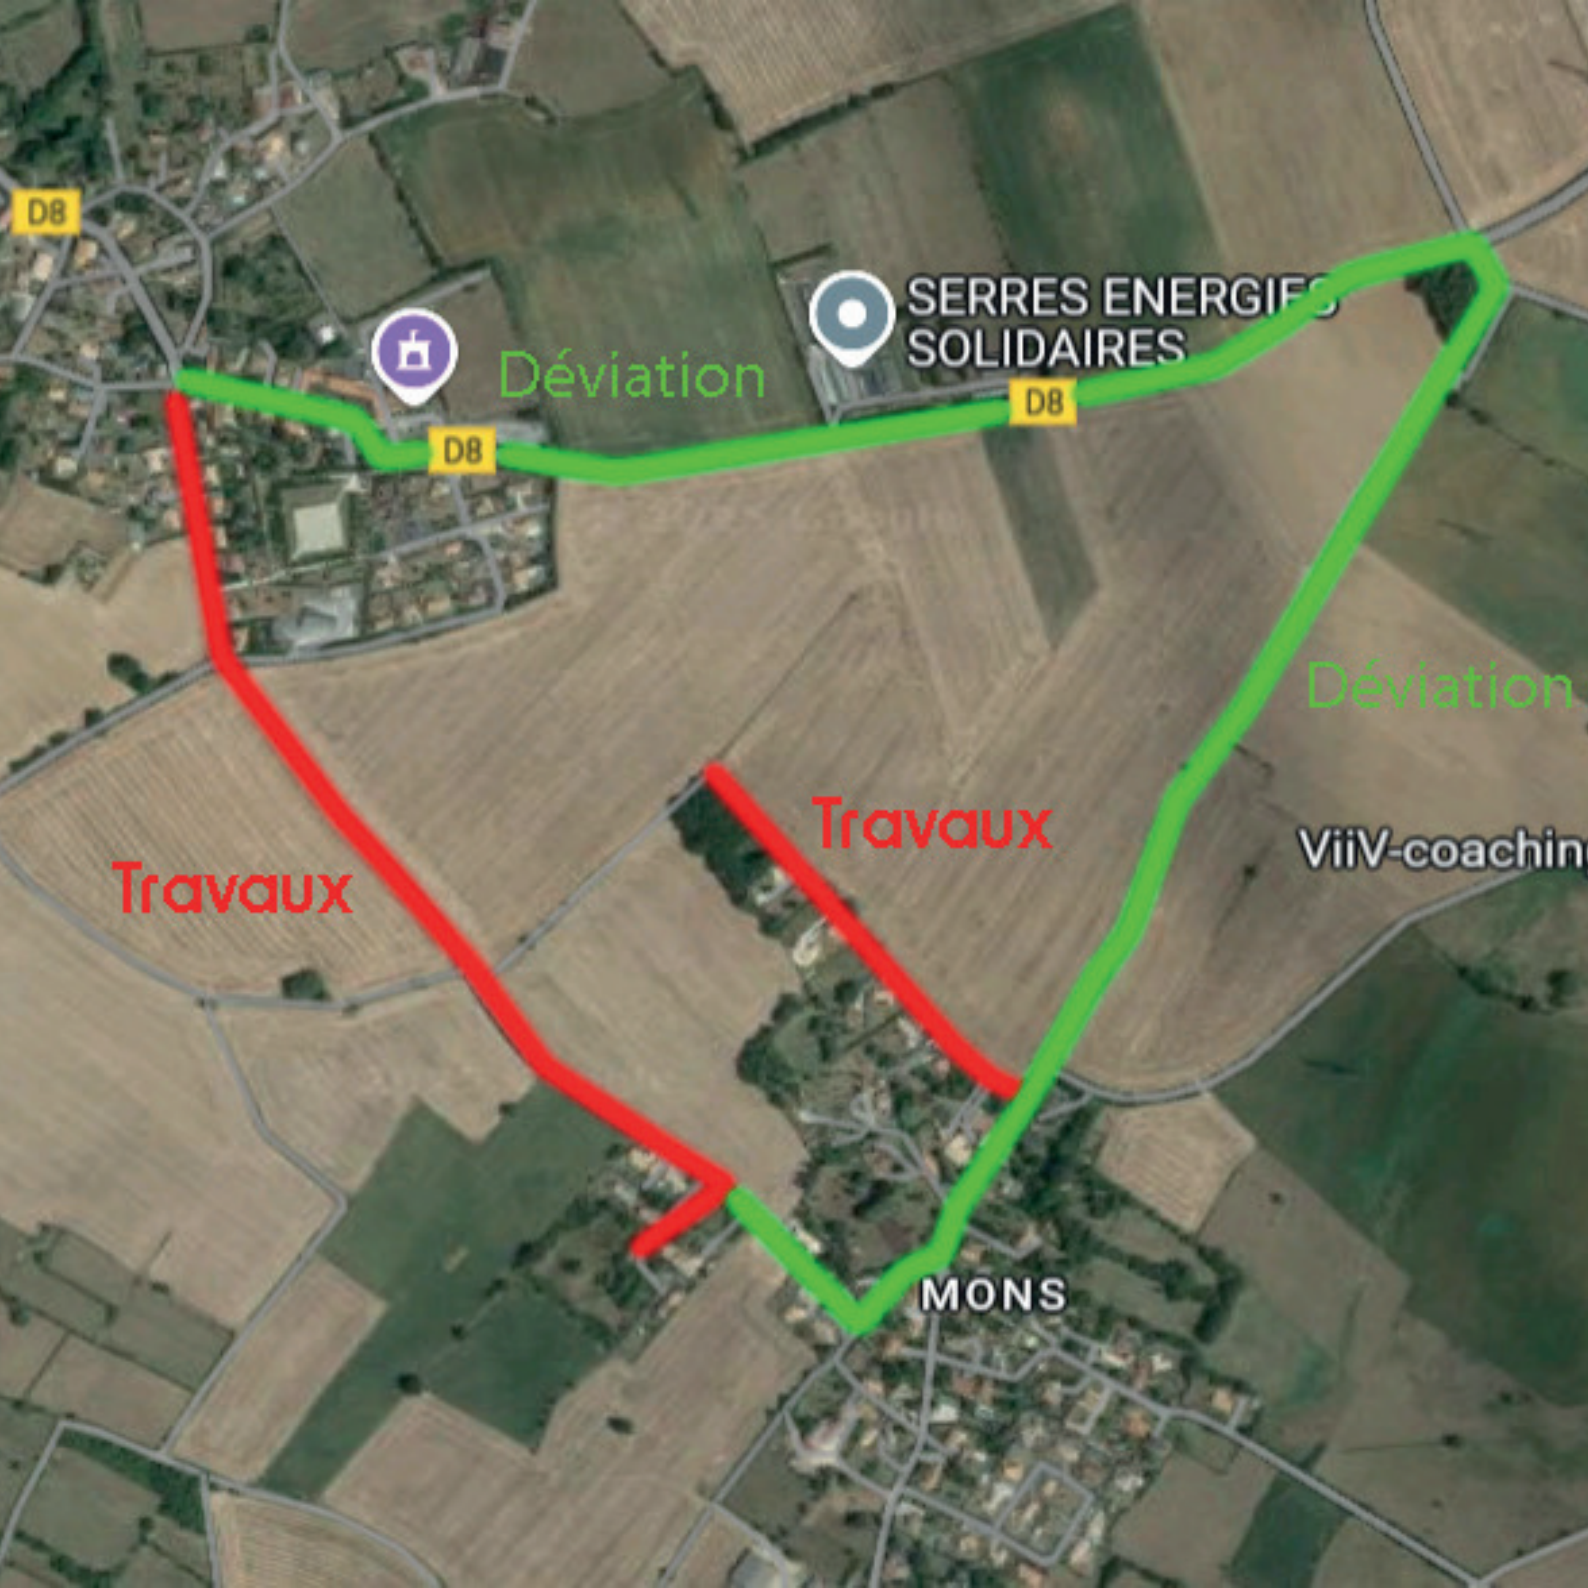

D8

Déviation

SERRES ENERGIES SOLIDAIRES

D8

D8

Déviation

Travaux

ViiV-coachin

Travaux

MONS